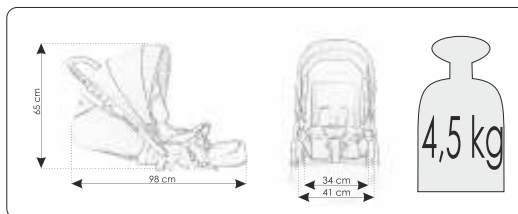

fotelik KITE
0-13 kg

bexa®

ECE R44/04
EN 1888:2012

Przedstawiona na zdjęciach kolorów wózków mogą się różnić od rzeczywistych ze względu na ograniczenia techniki druku

bexa®

Producent wózków dziecięcych

dział handlowy: office@bexa.eu