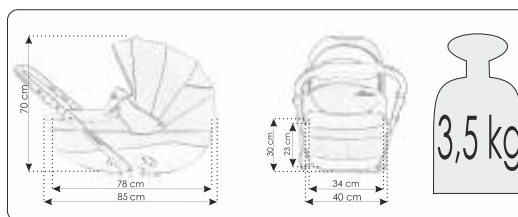

fotelik KITE
0-13 kg

bexa®

ECE R44/04
EN 1888:2012

Przedstawiona na zdjęciach kolorów wózków mogą się różnić od rzeczywistych ze względu na ograniczenia techniki druku

bexa®

Producent wózków dziecięcych

dział handlowy: office@bexa.eu