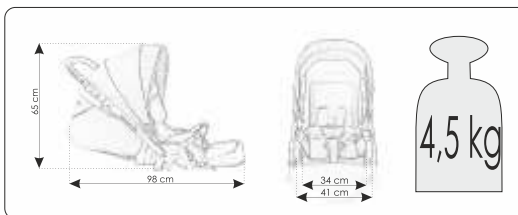

fotelik KITE
0-13 kg

bexa®

ECE R44/04
EN 1888:2012

Przedstawiona na zdjęciach kolorów wózków mogą się różnić od rzeczywistych ze względu na ograniczenia techniki druku

bexa®

Producent wózków dziecięcych

dział handlowy: office@bexa.eu