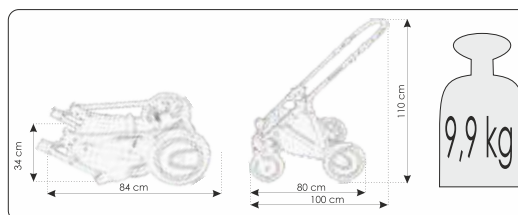

fotelik KITE
0-13 kg

bexa®

ECE R44/04
EN 1888:2012

Przedstawiona na zdjęciach kolorów wózków mogą się różnić od rzeczywistych ze względu na ograniczenia techniki druku

bexa®

Producent wózków dziecięcych

dział handlowy: office@bexa.eu