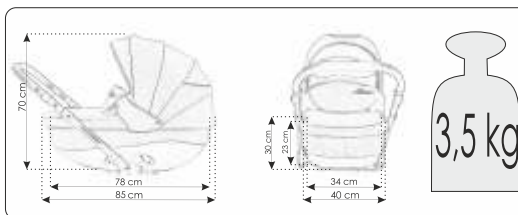

fotelik KITE
0-13 kg

bexa®

ECE R44/04
EN 1888:2012

Przedstawiona na zdjęciach kolorów wózków mogą się różnić od rzeczywistych ze względu na ograniczenia techniki druku

bexa®

Producent wózków dziecięcych

dział handlowy: office@bexa.eu