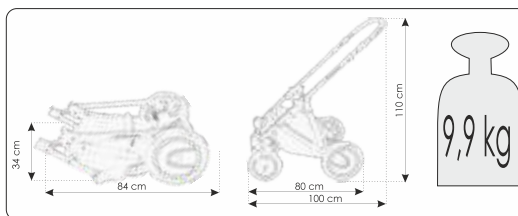

fotelik KITE
0-13 kg

bexa®

ECE R44/04
EN 1888:2012

Przedstawiona na zdjęciach kolorów wózków mogą się różnić od rzeczywistych ze względu na ograniczenia techniki druku

bexa®

Producent wózków dziecięcych

dział handlowy: office@bexa.eu