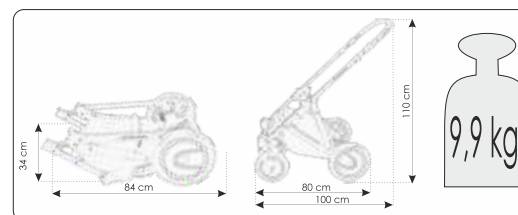

fotelik KITE  
0-13 kg

bexa®

ECE R44/04  
EN 1888:2012

Przedstawiona na zdjęciach kolorów wózków mogą się różnić od rzeczywistych ze względu na ograniczenia techniki druku

bexa®

Producent wózków dziecięcych