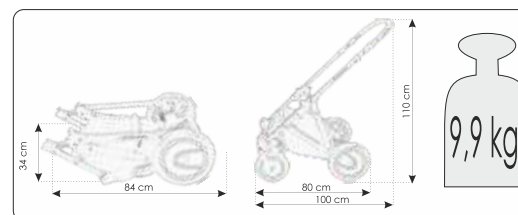

fotelik KITE
0-13 kg

bexa®

ECE R44/04
EN 1888:2012

Przedstawiona na zdjęciach kolorów wózków mogą się różnić od rzeczywistych ze względu na ograniczenia techniki druku

bexa®

Producent wózków dziecięcych

dział handlowy: office@bexa.eu