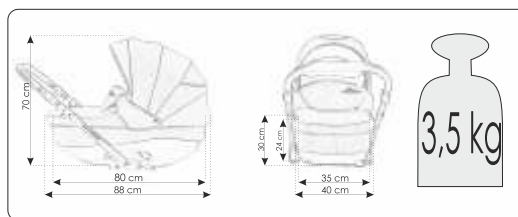

fotelik KITE  
0-13 kg

bexa®

ECE R44/04  
EN 1888:2012

Przedstawiona na zdjęciach kolorów wózków mogą się różnić od rzeczywistych ze względu na ograniczenia techniki druku

bexa®

Producent wózków dziecięcych