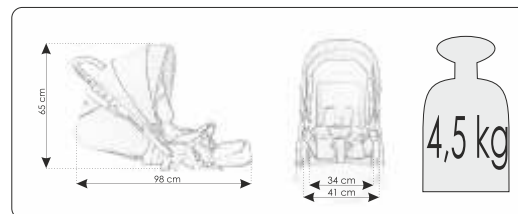

fotelik KITE  
0-13 kg

bexa®

ECE R44/04  
EN 1888:2012

Przedstawiona na zdjęciach kolorów wózków mogą się różnić od rzeczywistych ze względu na ograniczenia techniki druku

bexa®

Producent wózków dziecięcych