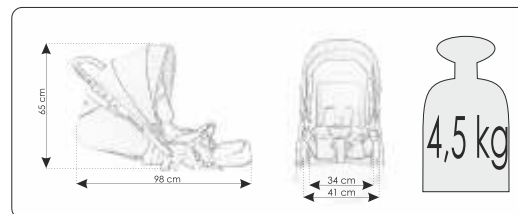

fotelik KITE
0-13 kg

bexa®

ECE R44/04
EN 1888:2012

Przedstawiona na zdjęciach kolorów wózków mogą się różnić od rzeczywistych ze względu na ograniczenia techniki druku

bexa®

Producent wózków dziecięcych

dział handlowy: office@bexa.eu