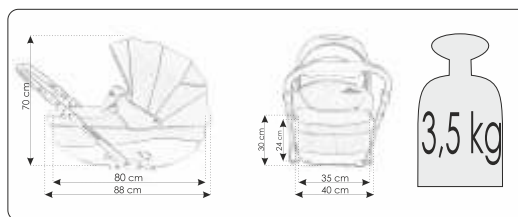

fotelik KITE
0-13 kg

bexa®

ECE R44/04
EN 1888:2012

Przedstawiona na zdjęciach kolorów wózków mogą się różnić od rzeczywistych ze względu na ograniczenia techniki druku

bexa®

Producent wózków dziecięcych

dział handlowy: office@bexa.eu